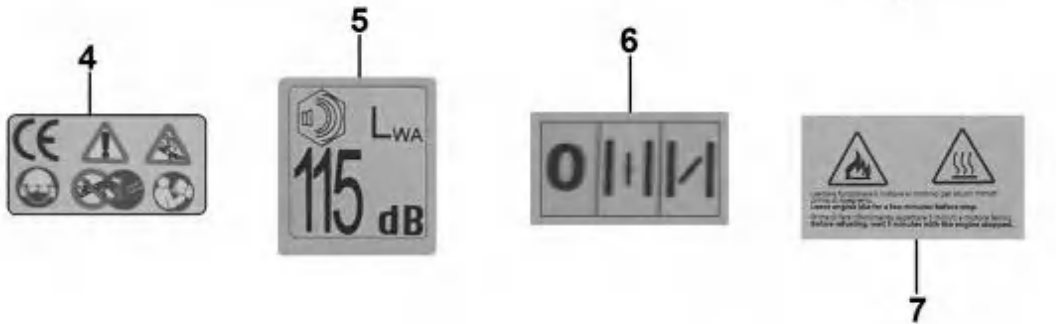

MCV 4000 - DECAL / BAR / CHAINE GROUP

MCV 4000 - DECAL / BAR / CHAINE GROUP

Ref.	Code	Description	Qty
001	036083	GUARD	1
002	035992	BAR Carving 10"	1
	022025	BAR 25CM - 1/4	1
	036018	BAR 30CM - 3/8	1
	036331	BAR 30CM - 3/8 PRO	1
	036020	BAR 35CM - 3/8	1
	036332	BAR 35CM - 3/8 PRO	1
003	036082	CHAIN 1/4 Carving	1
	022026	CHAIN 1/4 - 1,3 - 56	1
	036019	CHAIN 3/8 - 1,3 - 45	1
	036021	CHAIN 3/8 - 1,3 - 52	1

Ref.	Code	Description	Qty
004	036102	DECAL	1
005	022189	DECAL	1
006	022188	DECAL	1
007	023679	DECAL	1
009	036739	DECAL	1
010	036733	DECAL	1
011	036421	DECAL	1
012	036074	KIT: TOOL	1