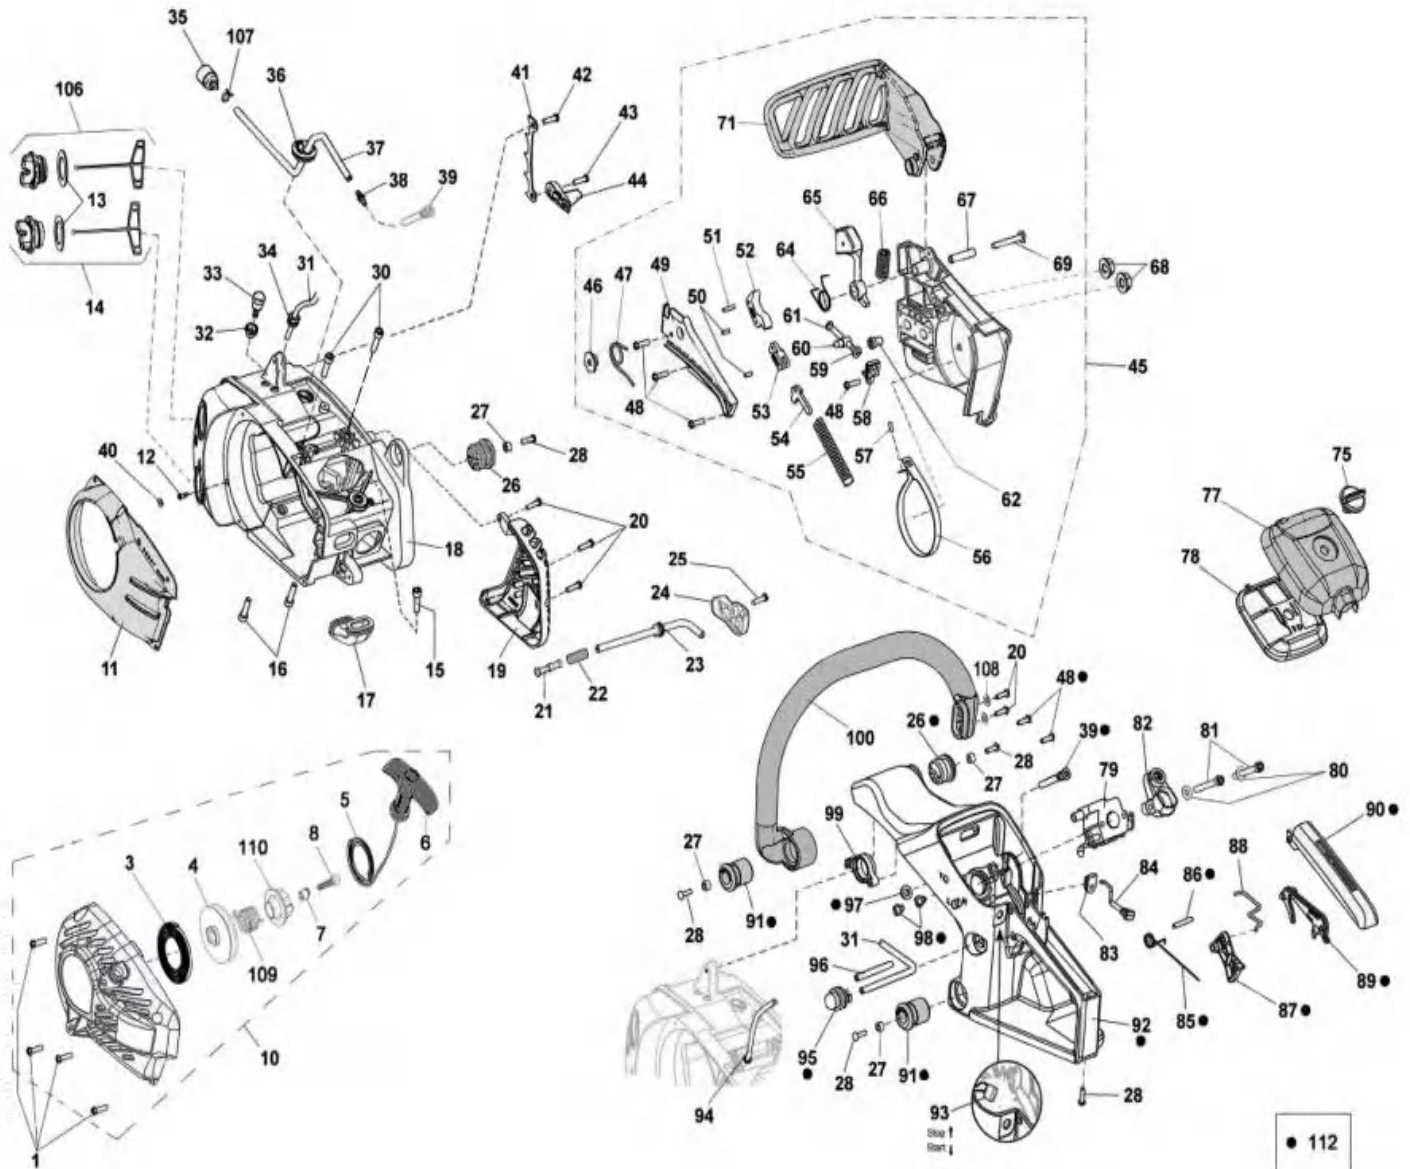

MARLYAMA Year 2018 **MCV 4000 - KIT GROUP**

MCV 4000 - KIT GROUP

Ref.	Code	Description	Qty
001	035948	SCREW	4
003	020658	SPRING	1
004	036445	PULLEY (1)	1
005	020657	ROPE	1
006	020081	HANDLE	1
007	036451	SPACER	1
008	050646	SCREW	1
010	036187	KIT: START	1
011	035857	COVER	1
012	035874	VALVE	1
013	035905	GASKET	2
014	036038	OIL CAP	1
015	020064	SCREW	1
016	021631	SCREW	2
017	036218	INLET MANIF.	1
018	036722	CRANKCASE	1
019	036479	COVER	1
020	036077	SCREW	2
021	031290	PIN	1
022	031665	SPRING	1
023	036395	PIPE (oil)	1
024	036076	COVER	1
025	035511	SCREW	1
026	036177	SHOCK ABS.	2
027	035899	SPACER	4
028	036077	SCREW	5
030	021631	SCREW	2
031	036193	OVERF. PIPE	1
032	035870	RUBBER	1
033	020100	BREATHER	1
034	035889	GRUMMET	1
035	036164	FILTER	1
036	035883	GRUMMET	1
037	035891	PIPE	1
038	035886	CONNECTION	1
039	035872	PIPE (fuel)	1
040	022384	O.R.	1
041	035882	HOOK	1
042	036014	SCREW	1
043	035065	SCREW	1
044	035863	CHAIN CATCH.	1
045	036189	KIT: BRAKE	1
046	035901	NUT	1
047	035918	SPRING	1
048	035948	SCREW	6
049	036071	COVER	1
050	021461	PIN	2
051	021462	PIN	1
052	035840	LEVER 1	1

Ref.	Code	Description	Qty
053	035841	LEVER 2	1
054	035843	LEVER 3	1
055	035845	SPRING	1
056	035844	SPRING	1
057	035092	PIN	1
058	035853	BRACKET	1
059	035909	CROWN	1
060	035029	PIN	1
061	035907	SCREW	1
062	035910	BEVEL PINION	1
064	035919	SPRING	1
065	035842	LEVER	1
066	035917	SPRING	1
067	035898	PIN	1
068	020058	NUT	2
069	036022	SCREW	1
071	035839	HANDLE	1
075	035832	SCREW	1
077	036150	COVER	1
078	036041	KIT: FILTER	1
079	035941	CARBURET.	1
080	020278	WASHER	2
081	020878	VITE - VIS - SCREW	2
082	035828	BRACKET	1
083	036183	RUBBER	1
084	036141	LEVER	1
085	035915	SPRING	1
086	036185	PIN	1
087	036158	LEVER ACC.	1
088	036184	SPRING	1
089	036159	LEVER	1
090	036155	COVER	1
091	036178	SHOCK ABS.	2
092	036157	HANDLE	1
093	036143	SWITCH	1
094	035873	PIPE (pulse)	1
095	035769	AIR-PURGE	1
096	036192	INLETPipe	1
097	035981	RUBBER	1
098	035902	SPACER	2
099	036152	BRACKET	1
100	036151	HANDLE	1
106	036349	MIX CAP	1
107	021849	CLIP	1
108	020278	WASHER	2
109	036663	SPRING	1
110	036446	PULLEY (2)	1
112	036318	KIT: HANDLE	1