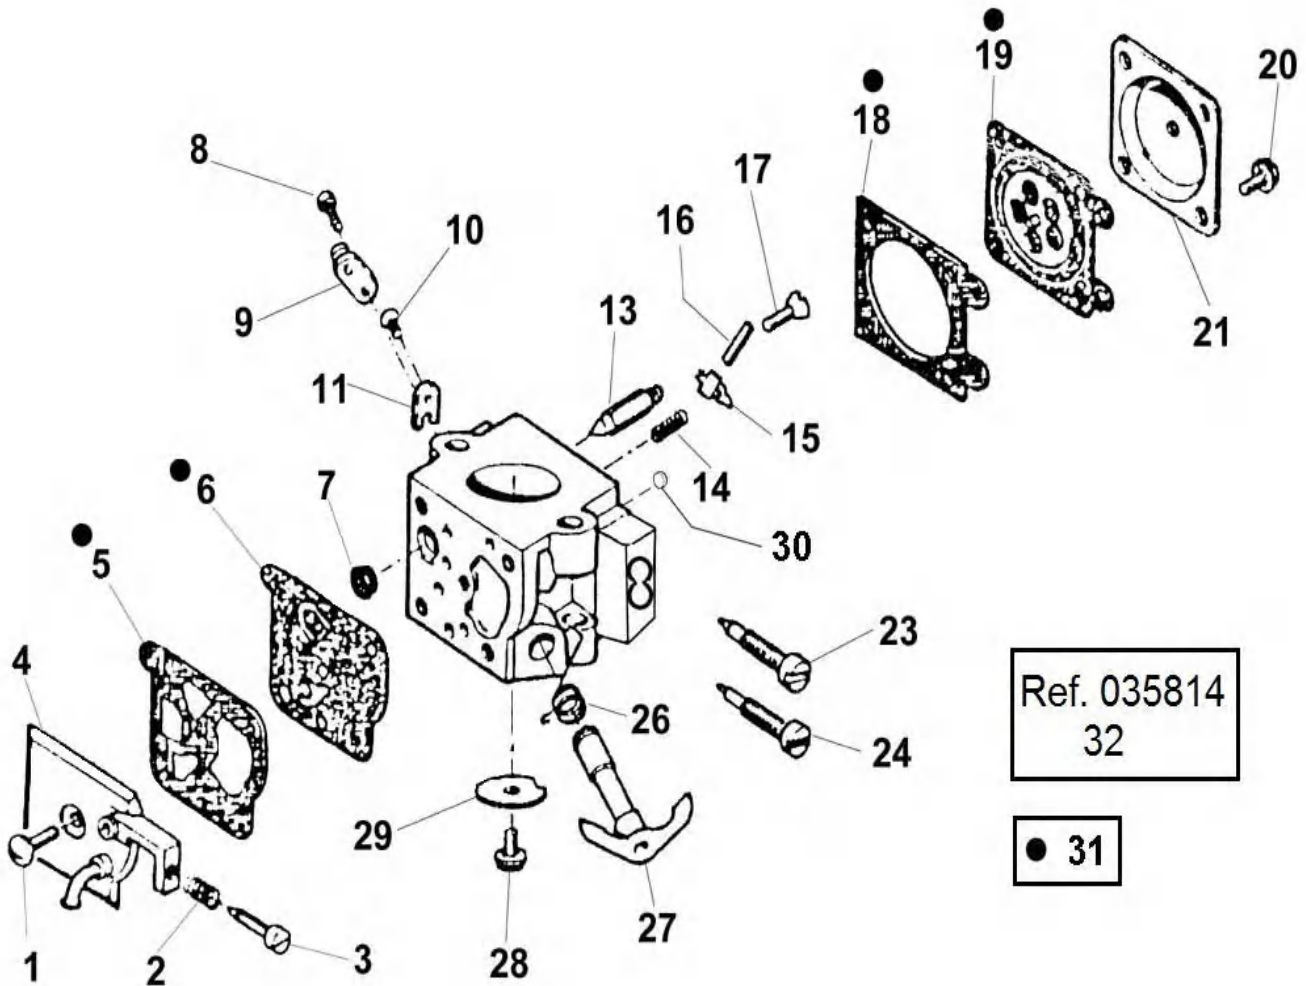

WT 71001.0.0 - CARBURETOR GROUP

Ref.	Code	Description	Qty
001	035190	SCREW	1
002	035189	SPRING	1
003	035188	SCREW	1
004	035597	COVER	1
005	035186	GASKET	1
006	035185	DIAPHRAGM	1
007	020245	FILTER	1
008	035183	SCREW	1
009	035182	LEVER	1
010	035173	SCREW	1
011	035519	CLIP	1
013	020243	PIN	1
014	035165	SPRING	1
015	020239	LEVER	1

Ref.	Code	Description	Qty
016	020241	PIN	1
017	035167	SCREW	1
018	035170	GASKET	1
019	020237	DIAPHRAGM	1
020	035173	SCREW	4
021	035172	COVER	1
023	035982	ADJUSTING SCREW	1
024	035982	ADJUSTING SCREW	1
026	035177	SPRING	1
027	035520	PIN	1
028	035183	SCREW	1
029	035332	VALVE	1
030	041164	PLUG	1
031	035823	DIAPH.	1