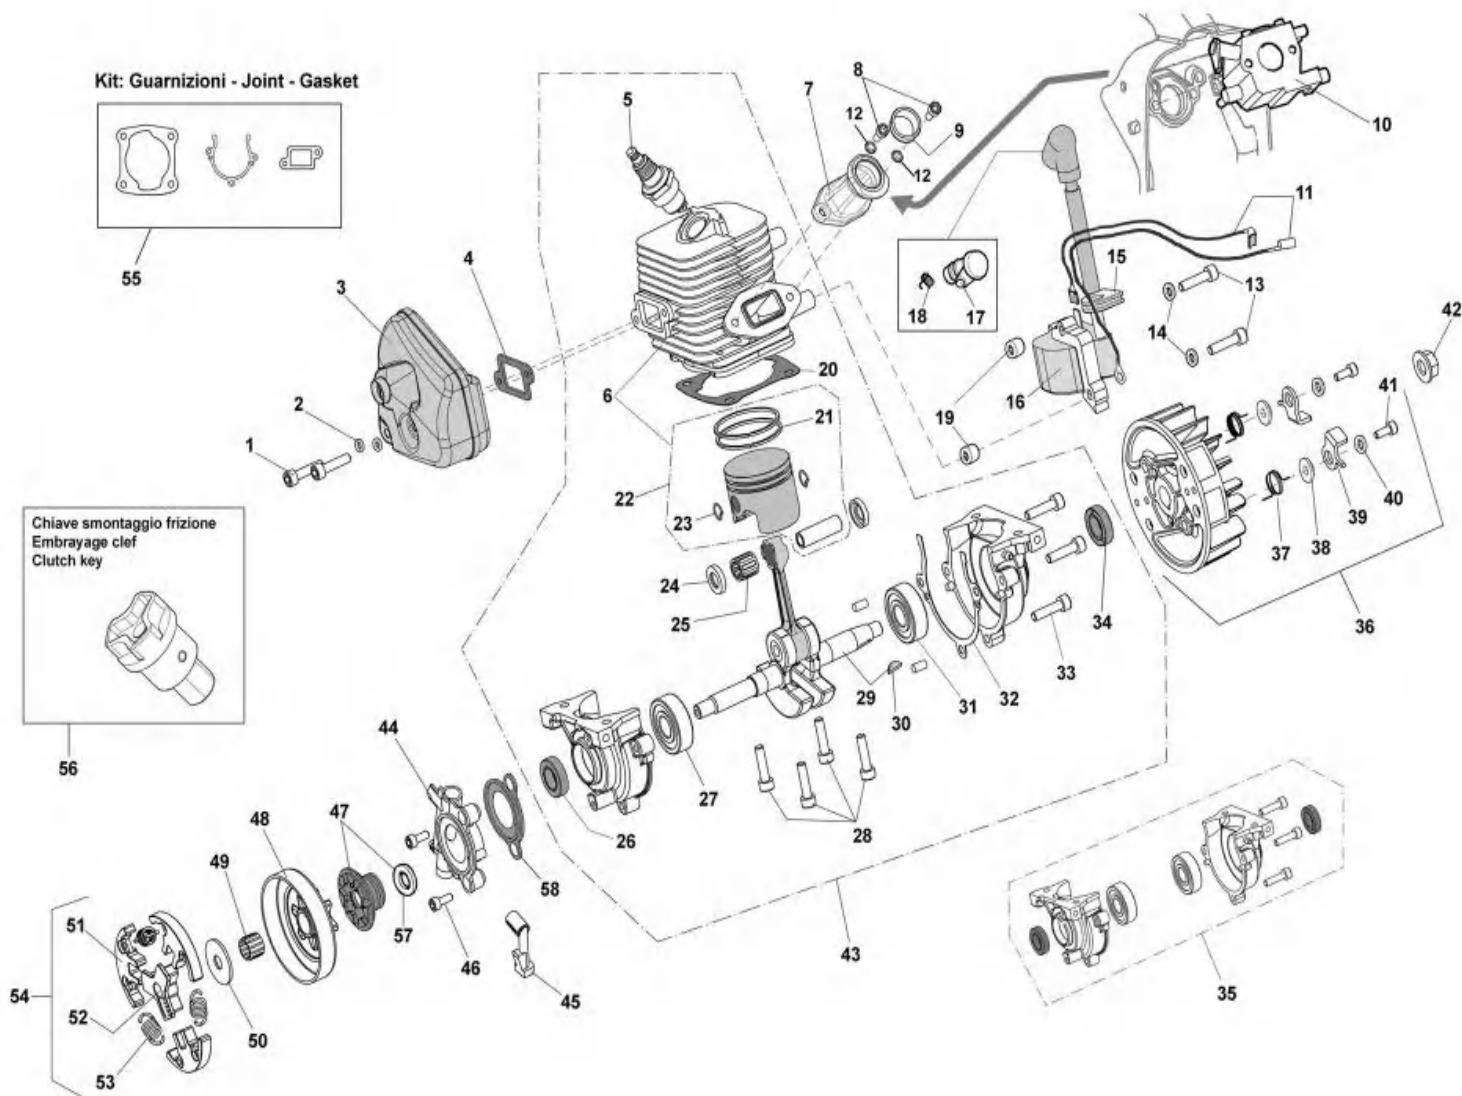

MARLYAMA Year 2018 **MCV 4000 - ENGINE GROUP**

Kit: Guarnizioni - Joint - Gasket

55

Chiave smontaggio frizione
Embrayage clef
Clutch key

56

MCV 4000 - ENGINE GROUP

Ref.	Code	Description	Qty	Ref.	Code	Description	Qty
001	020929	SCREW	2	030	035914	WOODRUFF K.	1
002	020191	WASHER	2	031	020641	BEARING	1
003	036492	SILENCER	1	032	035887	GASKET	1
004	036615	GASKET	1	033	021848	SCREW	3
005	021813	SPARK PLUG	1	034	020640	SEAL	1
006	036610	KIT: CYL. + PIST.	1	035	036030	KIT: CARTER	1
007	035866	COLLECTOR	1	036	036031	FLYWHEEL	1
008	020277	SCREW	2	037	035935	SPRING	2
009	035292	RING	1	038	035900	SPACER	2
010	036422	CARBUR. (HD)	1	039	035934	LEVER	2
011	036335	KIT: WIRE	1	040	020278	WASHER	2
012	020278	WASHER	2	041	021192	SCREW	2
013	021463	SCREW	2	042	020058	NUT	1
014	031184	WASHER	2	043	036611	SHORT BLOCK	1
015	036045	RUBBER	1	044	035895	COM. PUMP	1
016	035939	COIL	1	045	035869	RUBBER	1
017	035827	S. P. COVER	1	046	021460	SCREW	2
018	036086	SPRING	1	047	036512	SCREW (3/8")	1
019	035949	SPACER	2	048	035989	DRUM (3/8")	1
020	035904	GASKET	1	049	020026	BEARING	1
021	20019	RING	1	050	035879	WASHER	1
022	036147	KIT: PISTON	1	051	035876	KIT(3) : SHOE	1
023	021312	SNAP RING	2	052	035875	HUB	1
024	021310	SPACER	2	053	035877	SPRING	3
025	021326	BEARING	1	054	036023	CLUTCH	1
026	020640	SEAL	1	055	036036	KIT: GASKET	1
027	020641	BEARING	1	056	036194	CLUTCH KEY	1
028	020001	SCREW	4	057	036198	SPACER	1
029	036042	CRANKSHAFT	1	058	036452	RUBBER	1