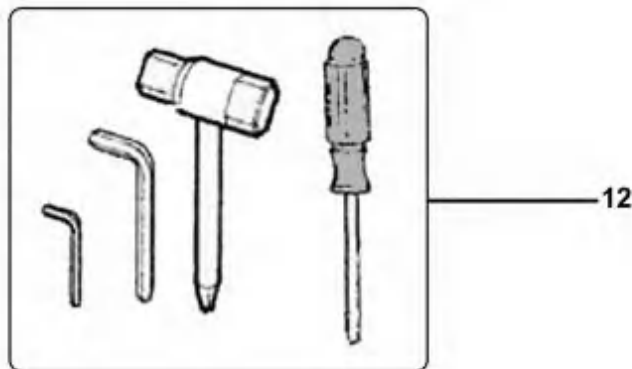

MCV 4000 - DECAL / BAR / CHAINE GROUP

MCV 4000 - DECAL / BAR / CHAINE GROUP

Ref.	Code	Description	Qty
001	036083	GUARD	1
002	035992	BAR Carving 10"	1
	022025	BAR 25CM - 1/4	1
	036018	BAR 30CM - 3/8	1
	036331	BAR 30CM - 3/8 PRO	1
	036020	BAR 35CM - 3/8	1
	036332	BAR 35CM - 3/8 PRO	1
003	036082	CHAIN 1/4 Carving	1
	022026	CHAIN 1/4 - 1,3 - 56	1
	036019	CHAIN 3/8 - 1,3 - 45	1
	036021	CHAIN 3/8 - 1,3 - 52	1

Ref.	Code	Description	Qty
004	036102	DECAL	1
005	022189	DECAL	1
006	022188	DECAL	1
007	023679	DECAL	1
009	036739	DECAL	1
010	036733	DECAL	1
011	036421	DECAL	1
012	036074	KIT: TOOL	1